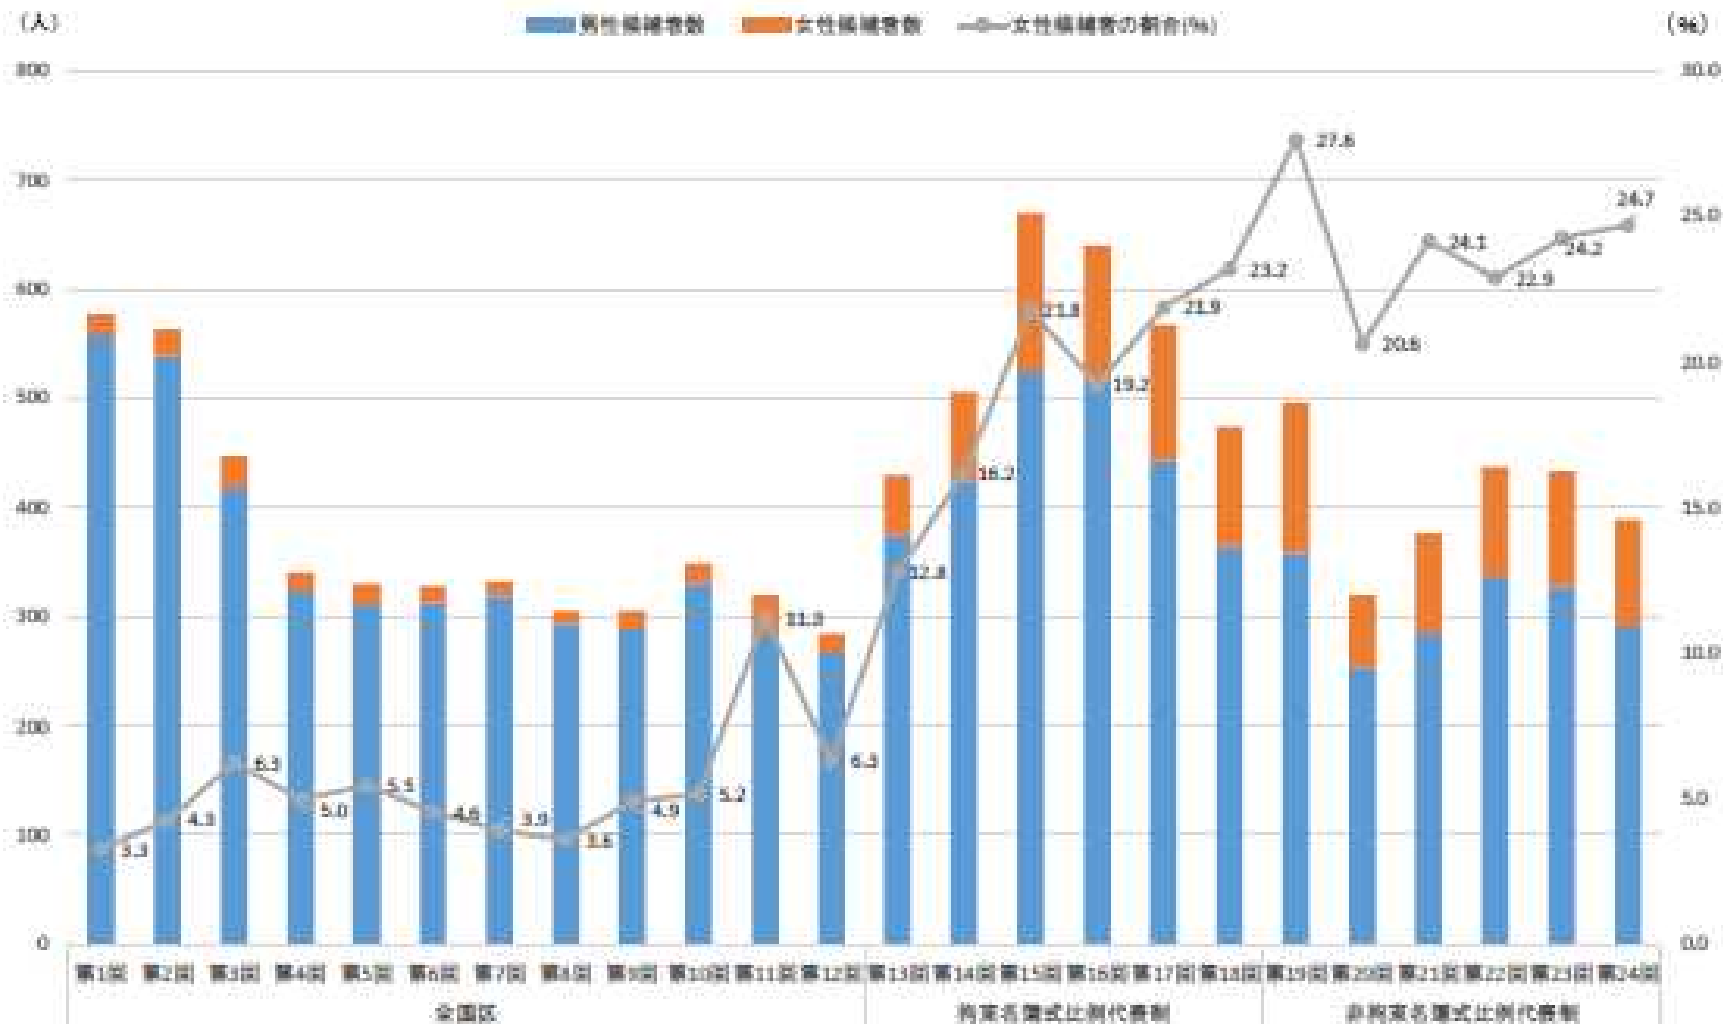

# 女性候補者の割合の推移(参議院)

男女別候補者数及び女性候補者の割合の推移(参議院)

出典: 国立国会図書館提供資料から